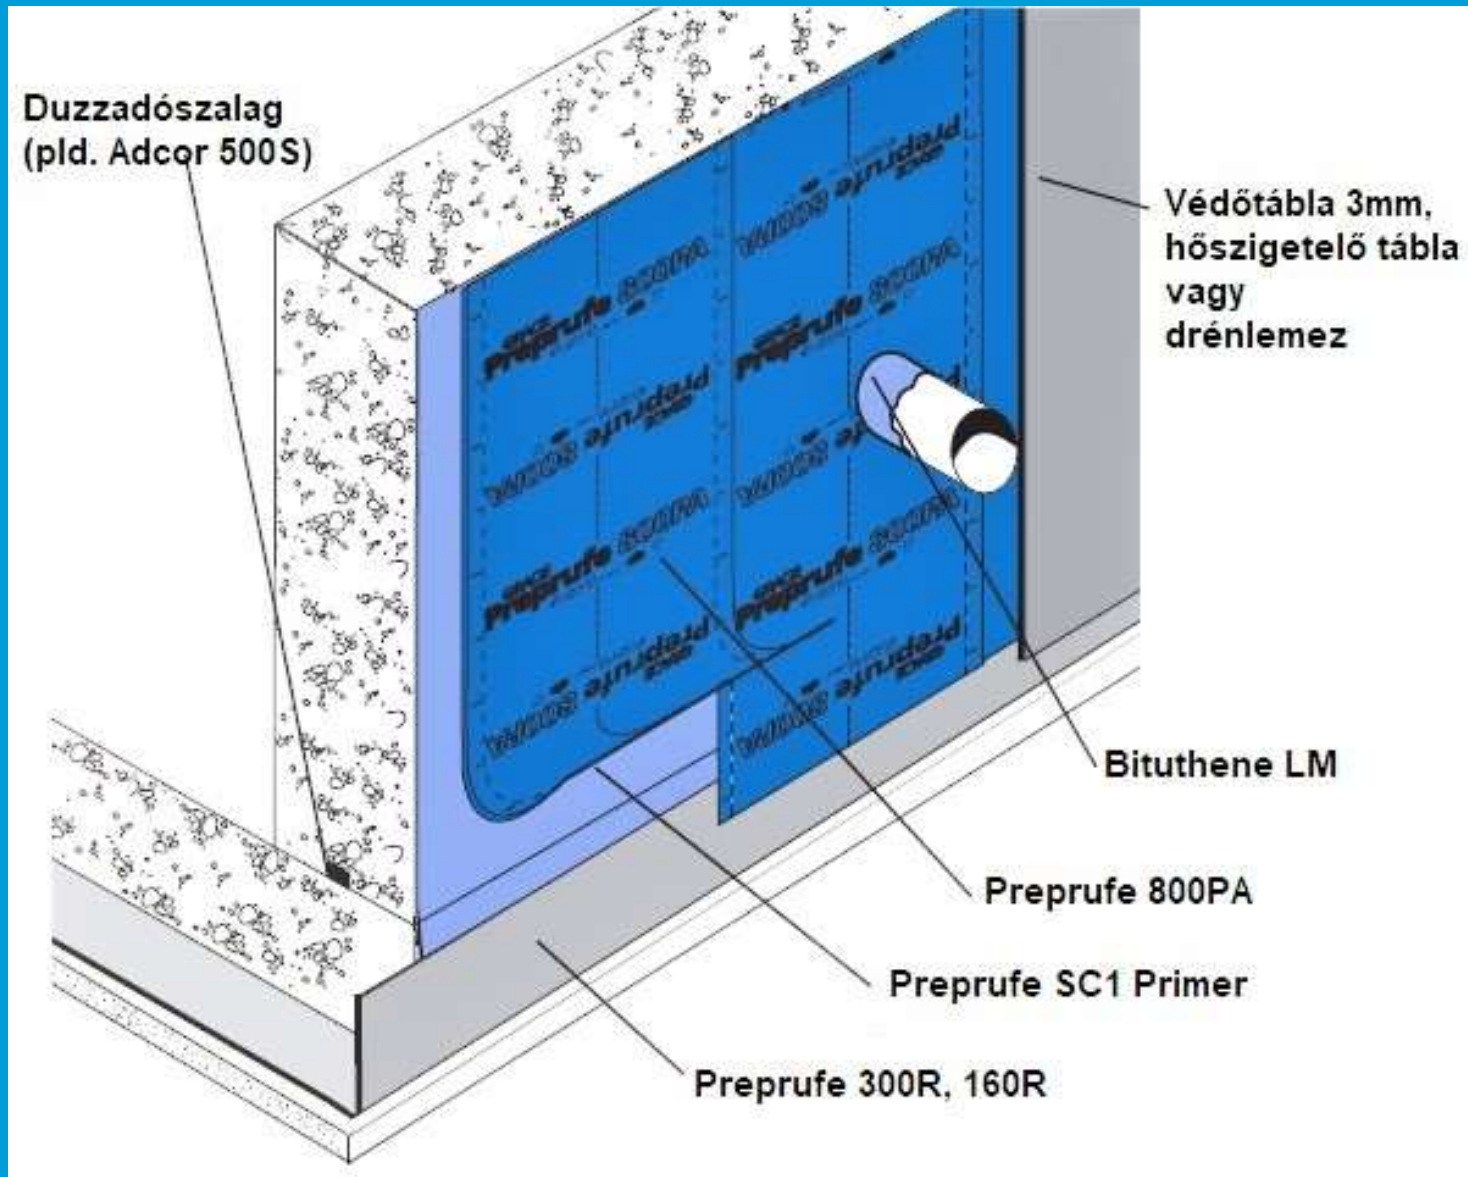

THE BRAND YOU KNOW AND TRUST HAS A NEW NAME

GRACE

gcp applied technologies

Preprufe[®] 800PA bemutatósa

| | |
|--|---|
|  0836 | GCP Applied Technologies (UK) Limited Ipswich Road, Slough, Berkshire SL1 4EQ United Kingdom 10 06/F017 |
| | EN 13967 Preprufe® 800PA Flexible Sheets for Waterproofing, Type T, Reaction to fire: E, Watertightness: Pass at 60 kPa |

Preprufe SC1 Primer
Zöld színű speciális
kellősítő anyag

Preprufe® 800PA rendszer

Kiváló tapadás

Preprufe® 800PA

Öntapadó
membrán
utólag
felhelyezve

Előre felhelyezett
membrán
(Preprufe 300R / 160R)

04/01/2013 13:24

Preprufe® 800PA

Preprufe® 800PA

Budapest, M4 Metró – Kelenföld állomás (Kijárat P+R parkolóba)